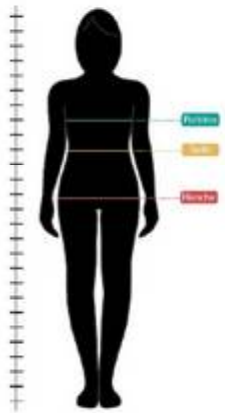

HOMME / MEN																	
Taille / size		3XS / 42	2XS / 44	XS / 46	S / 48	M / 50	MS / 56 Medium Small	MT / 58 Medium Tall	ML / 52 Medium Large	L / 54	LS / 57 Large Small	LT / 102 Large Tall	XL / 56	XLS / 58 XL Small	2XL / 58	3XL / 60	Tolerances
Poids	Kg	40-50	45-55	50-60	55-70	60-80	58-78	65-85	70-90	80-100	75-95	85-105	90-105	90-105	95-110	110+	± 2,5
Weight	Lb	90-112	101-123	110-132	121-154	132-176	130-176	146-191	154-198	176-220	169-214	180-220	198-231	198-231	210-242	242+	± 5,5
Hauteur	Cm	145-155	150-160	155-165	160-170	165-175	160-170	175-185	170-180	175-185	165-175	180-190	180-190	175-185	185-195	190-200	± 2,5
Height	In	57-61	59-63	61-65	63-67	65-69	63-67	69-73	67-71	69-73	65-69	71-75	71-75	69-73	73-77	75-79	± 5,5
Tour poitrine	Cm	70-80	75-85	80-90	85-95	90-100	90-100	90-100	95-105	95-105	95-105	95-105	105-115	105-115	110-120	115-125	± 2,5
Chest	In	27-31	29-33	31-35	33-37	35-39	35-39	35-39	37-41	37-41	37-41	37-41	41-45	41-45	43-47	45-49	± 5,5
Tour de Taille	Cm	61-71	66-76	71-81	76-86	81-91	81-91	81-91	86-96	91-101	91-101	91-101	96-106	96-106	101-111	106-116	± 2,5
Waist	In	24-28	26-30	28-32	30-34	32-36	32-36	32-36	36-37	36-40	36-40	36-40	38-42	38-42	40-44	42-46	± 5,5
Tour de Hanche	Cm	71-79	76-84	80-90	87-97	91-101	91-101	91-101	96-106	102-112	102-112	102-112	115-125	115-125	120-130	125-135	± 2,5
Hip	In	28-31	30-33	31-35	34-38	36-40	36-40	36-40	38-42	40-44	40-44	40-44	45-49	45-49	47-51	49-53	± 5,5